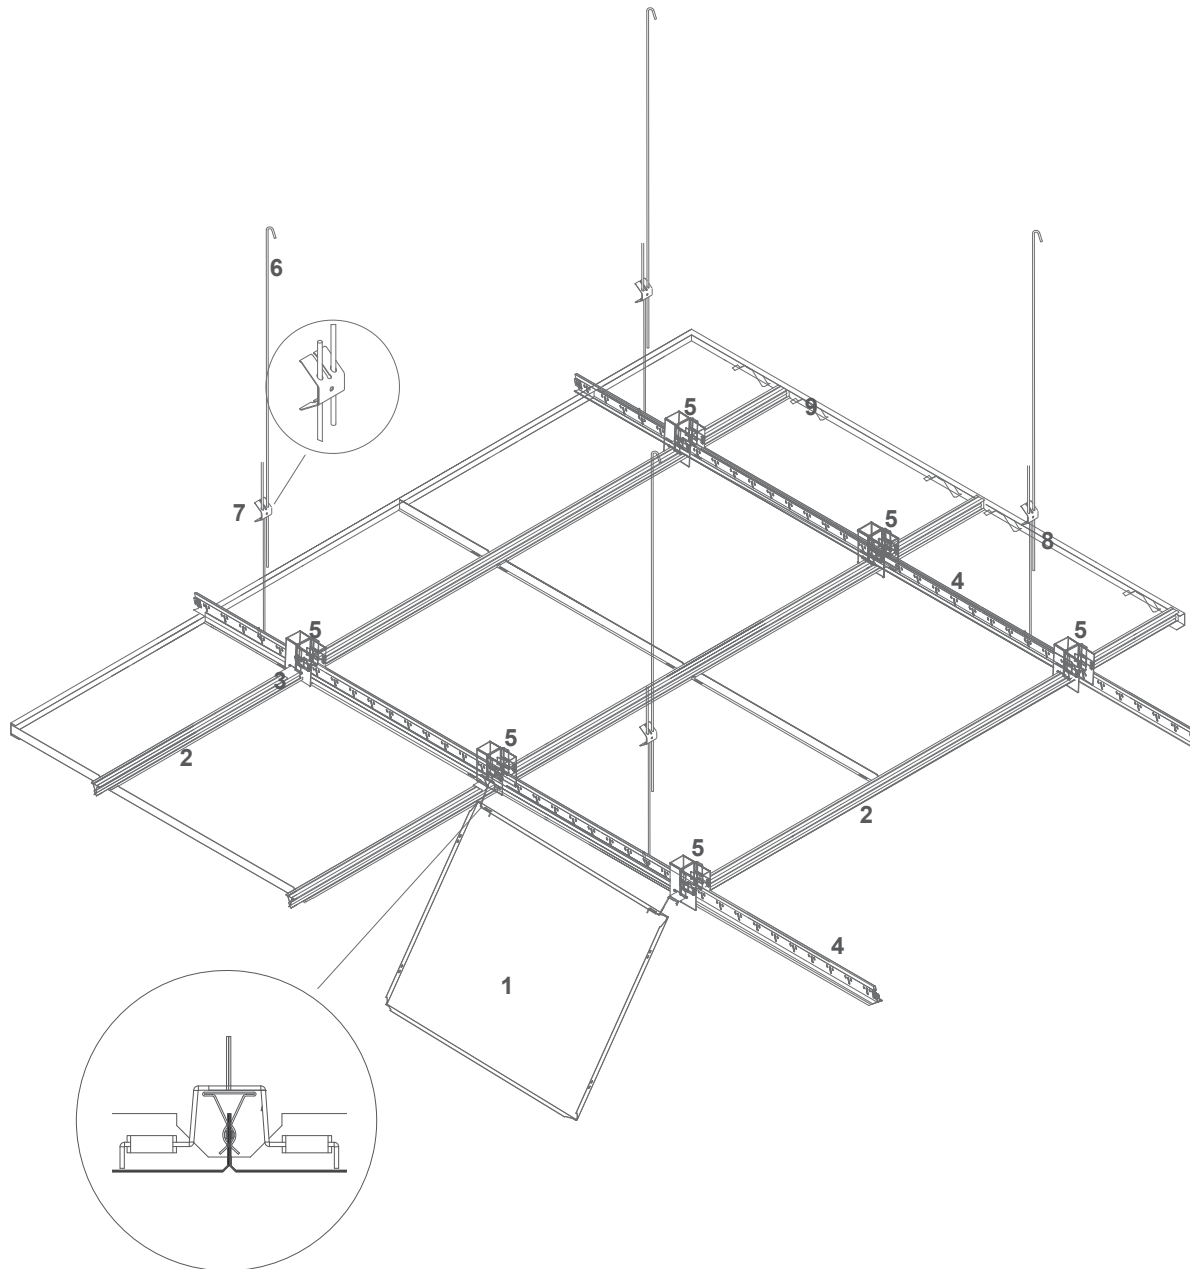

Montage dubbele ophanging Clip-in V 600x600

Legende

1	10 O W	Clip-in v tegel	6	10 S 14	Ophangdraad met haak 0,30
2	10 S 10	Clip-in V profiel 4m	7	10 S 14V	Ophangdraad met veer 0,30
3	10 S 11	Clip-in V profiel connectie	8	30 1 W	C-profiel 18x33x25 - 4m
4	10 S 15	T24-profiel	9	30 3	Spanveer randafwerking
5	10 S 25	Beugel dubbel ophanging			