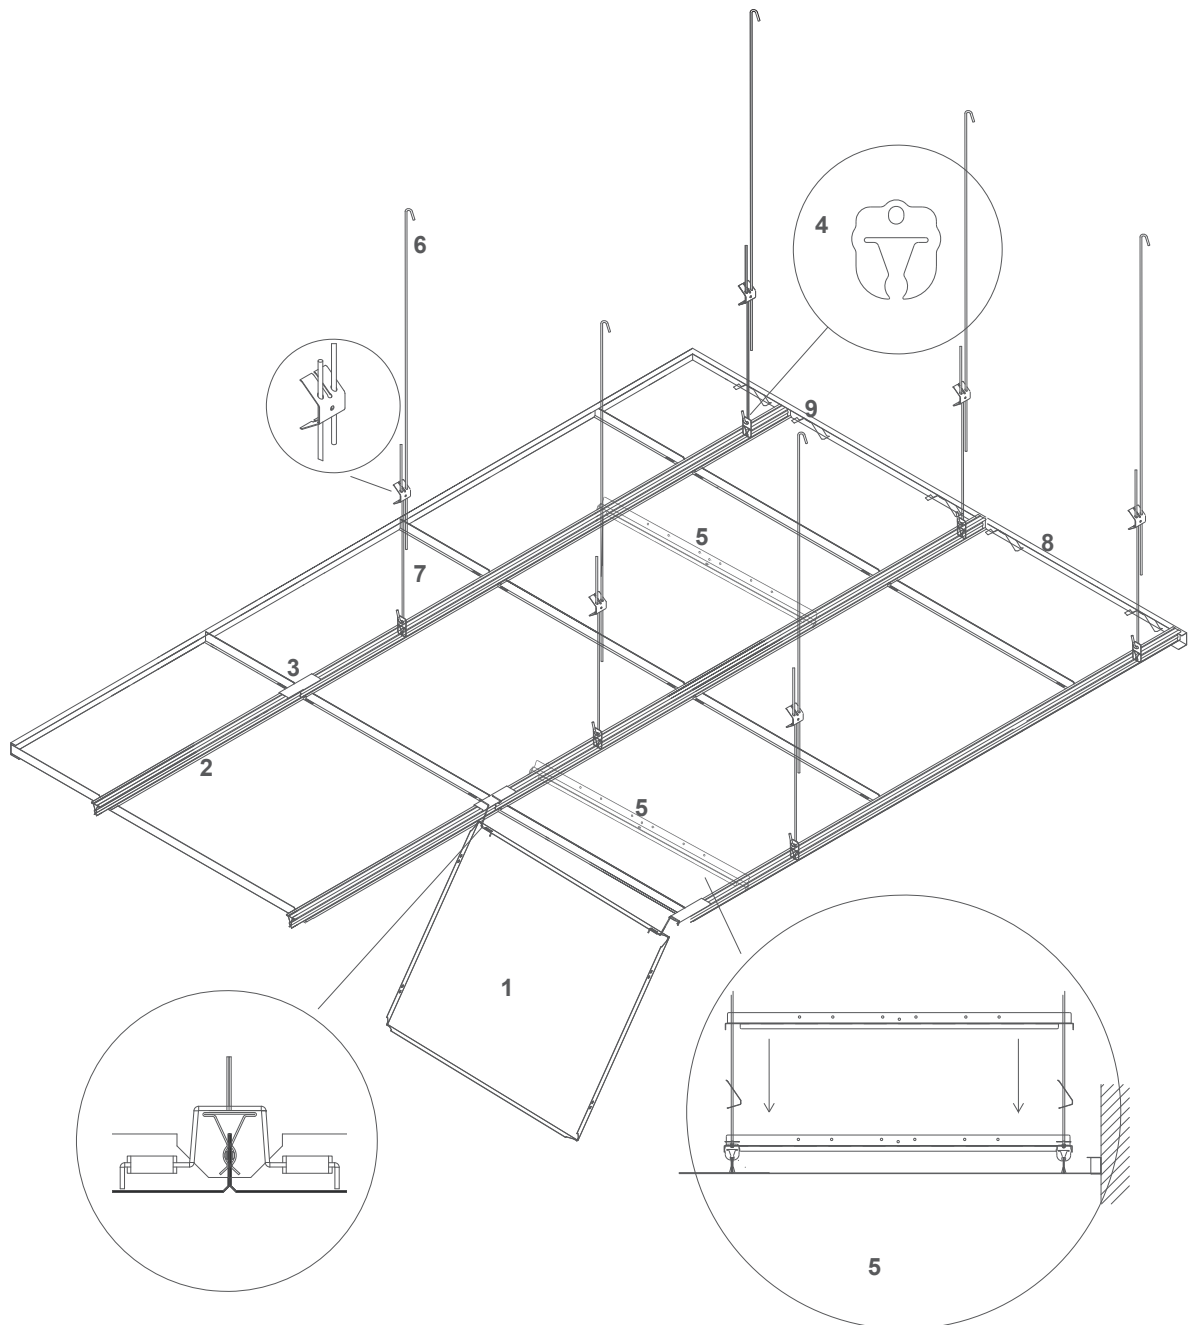

Montage
Clip-in V 600x600

Legende

1	10 0 W	Clip-in v tegel	6	10 S 14	Ophangdraad met haak 0,30
2	10 S 10	Clip-in V profiel 4m	7	10 S 14V	Ophangdraad met veer 0,30
3	10 S 11	Clip-in V profiel connectie	8	30 1 W	C-profiel 18x33x25 - 4m
4	10 S 15	Stoal afstandsbeugel	9	30 3	Spanveer randafwerking