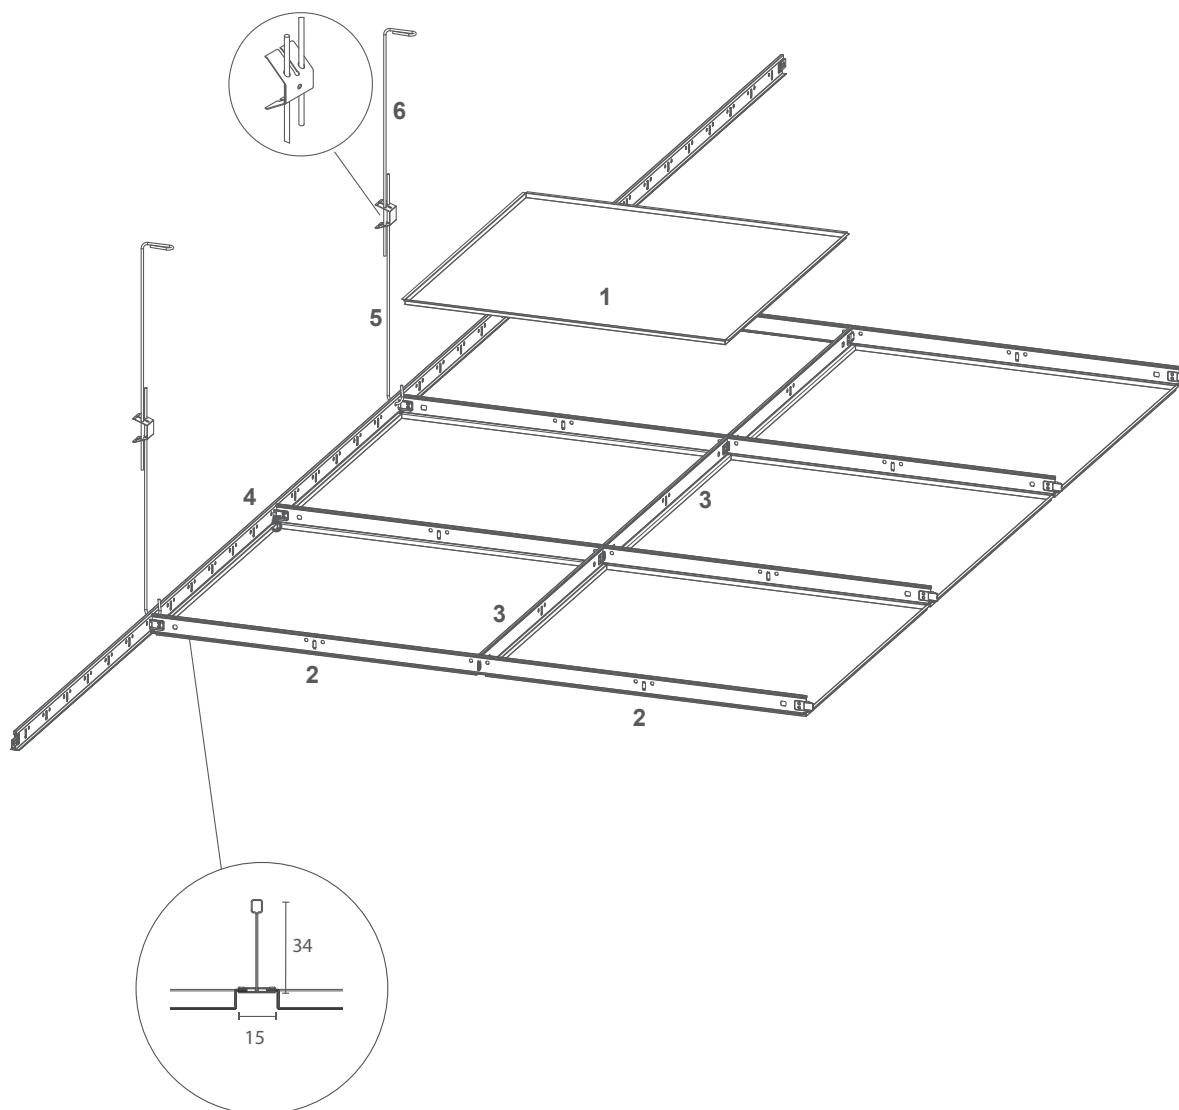

## Montage Lay-in T15 drop 600x600

### Legende

1	22 0 W	Lay-in T15 droptegel	5	10 S 14	Ophangdraad met haak 0,30
2	22 06 W	Lay-in T15 profiel 0,6m	6	10 S 14V	Ophangdraad met veer 0,30
3	22 12 W	Lay-in T15 profiel 1,2m			
4	22 37 W	Lay-in T15 profiel 3,7m			