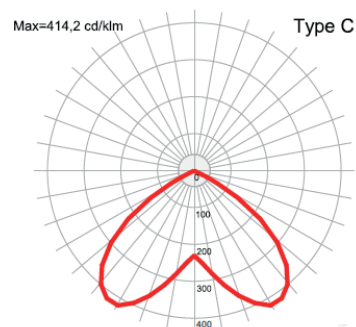

Tekeningen

Emergency LED 3W

Tussenafstanden

Antipanic

Installatiehoogtes		
2,0	8,00	8,00
2,5	9,21	9,21
3,0	10,27	10,27
3,5	11,26	11,26

Tussenafstanden

Escape

Installatiehoogtes		
2,0	5.85	17.22
2,5	6.78	19.97
3,0	7.60	22.43
3,5	8.28	24.77