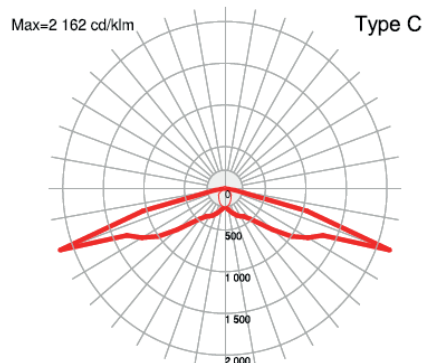

Tekeningen

Emergency LED 3W

Tussenafstanden

Antipanic

Installatiehoogtes		
2,0	8,00	8,00
2,5	9,21	9,21
3,0	10,27	10,27
3,5	11,26	11,26

Tussenafstanden

Escape

Installatiehoogtes		
2,0	5.85	17.22
2,5	6.78	19.97
3,0	7.60	22.43
3,5	8.28	24.77