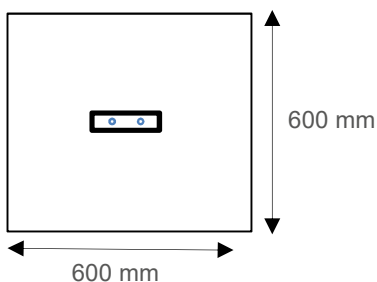

Specificaties

Driver

220-240 V
0/50-60 Hz
Current ripple: <6%
50000h by Tc = 75°
Geïntegreerde driver
Overload en overtemperatuur bescherming
Niet geschikt voor noodverlichting
Uitgerust met 3-polige Wieland connector
Optioneel: DALI

LED

P (W)	12W
Lm/W	106lm/W
Avg lifetime	50000h bij Tc=65°
	L80B50
Kelvin	3000K
SDCM	<3 (Standard Deviate Colour Matching)
CRI	80
UGR	<19
Lichtspread	37°

Optioneel

Halogeenvrije 3-polige kabels (5-polig bij dimbaar) inclusief T-connector voor een vlotte doorlusing tussen de armaturen.

Tekeningen

Rubiks Led spot 45, 2x6W