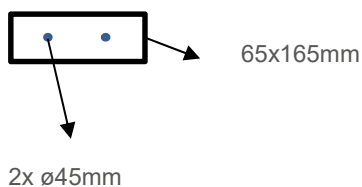

Optioneel

Halogeenvrije 3-polige kabels (5-polig bij dimbaar) inclusief T-connector voor een vlotte doorlusing tussen de armaturen.

Tekeningen

Rubiks Led spot 45, 2x6W

LED spot 45, 2x6W

Certificering