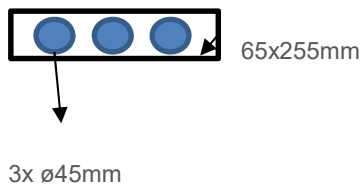

LED spot 45, 3x6W