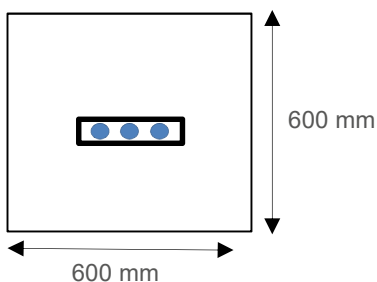

Specificaties

Driver

220-240 V
0/50-60 Hz
Current ripple: <6%
50000h by Tc = 75°
Geïntegreerde driver
Overload en overtemperatuur bescherming
Niet geschikt voor noodverlichting
Uitgerust met 3-polige Wieland connector
Optioneel: DALI

LED

P (W)	18W
Lm/W	106lm/W
Avg lifetime	50000h bij Tc=65°
	L80B50
Kelvin	3000K
SDCM	<3 (Standard Deviate Colour Matching)
CRI	80
UGR	<19
Lichtspread	37°

Optioneel

Halogeenvrije 3-polige kabels (5-polig bij dimbaar) inclusief T-connector voor een vlotte doorlusing tussen de armaturen.

Tekeningen

Rubiks Led spot 45, 3x6W