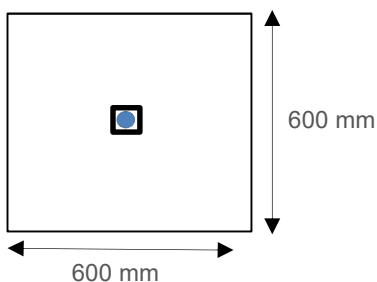

Specificaties

Driver

220-240 V
0/50-60 Hz
Current ripple: <6%
50000h by Tc = 75°
Geïntegreerde driver
Overload en overtemperatuur bescherming
Niet geschikt voor noodverlichting
Uitgerust met 3-polige Wieland connector
Optioneel: DALI

LED

P (W)	6W
Lm/W	106lm/W
Avg lifetime	50000h bij Tc=65°
	L80B50
Kelvin	3000K
SDCM	<3 (Standard Deviate Colour Matching)
CRI	80
UGR	<19
Lichtspread	37°

Optioneel

Halogeenvrije 3-polige kabels (5-polig bij dimbaar) inclusief T-connector voor een vlotte doorlusing tussen de armaturen.

Tekeningen

Rubiks Led spot 45