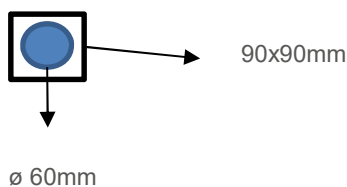

Specificaties

Driver

220-240 V
0/50-60 Hz
Current ripple: <6%
50000h by Tc = 75°
Geïntegreerde driver
Overload en overtemperatuur bescherming
Niet geschikt voor noodverlichting
Uitgerust met 3-polige Wieland connector
Optioneel: DALI

LED

P (W)	8W
Lm/W	99lm/W
Avg lifetime	50000h bij Tc=65°
	L80B50
Kelvin	3000K
SDCM	<3 (Standard Deviate Colour Matching)
CRI	80
UGR	<19
Lichtspread	50°

Optioneel

Halogeenvrije 3-polige kabels (5-polig bij dimbaar) inclusief T-connector voor een vlotte doorlusing tussen de armaturen.

Tekeningen

LED spot 60

Certificering