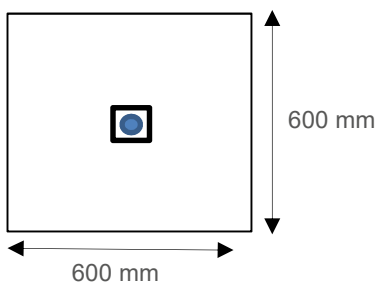

Specificaties

Driver

220-240 V
0/50-60 Hz
Current ripple: <6%
50000h by Tc = 75°
Geïntegreerde driver
Overload en overtemperatuur bescherming
Niet geschikt voor noodverlichting
Uitgerust met 3-polige Wieland connector
Optioneel: DALI

LED

P (W)	8W
Lm/W	99lm/W
Avg lifetime	50000h bij Tc=65°
	L80B50
Kelvin	3000K
SDCM	<3 (Standard Deviate Colour Matching)
CRI	80
UGR	<19
Lichtspread	50°

Optioneel

Halogeenvrije 3-polige kabels (5-polig bij dimbaar) inclusief T-connector voor een vlotte doorlusing tussen de armaturen.

Tekeningen

Rubiks Led spot 60