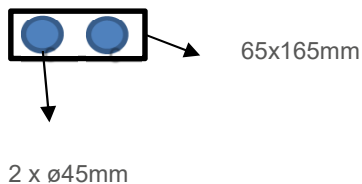

Dubbele LED Halo