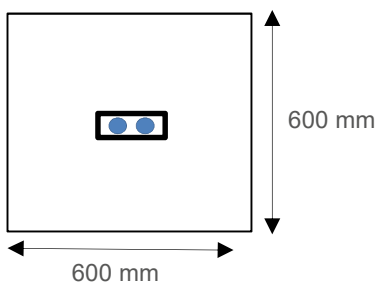

Specificaties

Driver

220-240 V
0/50-60 Hz
Current ripple: <6%
50000h by Tc = 75°
Geïntegreerde driver
Overload en overtemperatuur bescherming
Niet geschikt voor noodverlichting
Uitgerust met 3-polige Wieland connector
Optioneel: DALI

LED

P (W)	14W
Lm/W	113lm/W
Avg lifetime	50000h bij Tc=65°
	L80B50
Kelvin	3000K
SDCM	<3 (Standard Deviate Colour Matching)
CRI	80
UGR	<19
Lichtspread	45°

Optioneel

Halogeenvrije 3-polige kabels (5-polig bij dimbaar) inclusief T-connector voor een vlotte doorlusing tussen de armaturen.

Tekeningen

Rubiks Led Halo, 2x7W