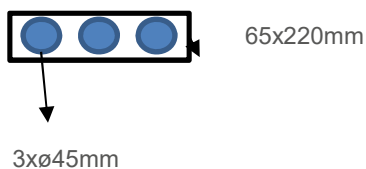

Triple LED Halo