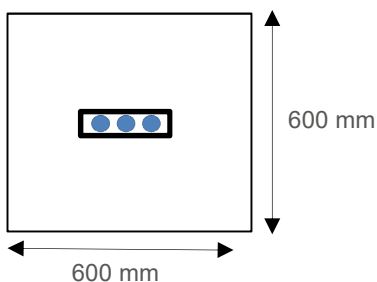

Specificaties

Driver

220-240 V
0/50-60 Hz
Current ripple: <6%
50000h by Tc = 75°
Geïntegreerde driver
Overload en overtemperatuur bescherming
Niet geschikt voor noodverlichting
Uitgerust met 3-polige Wieland connector
Optioneel: DALI

LED

P (W)	21W
Lm/W	113lm/W
Avg lifetime	50000h bij Tc=65°
	L80B50
Kelvin	3000K
SDCM	<3 (Standard Deviate Colour Matching)
CRI	80
UGR	<19
Lichtspread	45°

Optioneel

Halogeenvrije 3-polige kabels (5-polig bij dimbaar) inclusief T-connector voor een vlotte doorlusing tussen de armaturen.

Tekeningen

Rubiks Led Halo, 3x7W