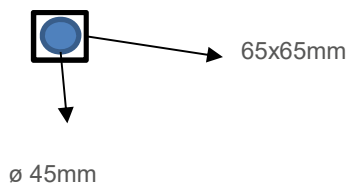

Specificaties

Driver

220-240 V
0/50-60 Hz
Current ripple: <6%
50000h by Tc = 75°
Geïntegreerde driver
Overload en overtemperatuur bescherming
Niet geschikt voor noodverlichting
Uitgerust met 3-polige Wieland connector
Optioneel: DALI

LED

P (W)	7W
Lm/W	113lm/W
Avg lifetime	50000h bij Tc=65°
	L80B50
Kelvin	3000K
SDCM	<3 (Standard Deviate Colour Matching)
CRI	80
UGR	<19
Lichtspread	45°

Optioneel

Halogeenvrije 3-polige kabels (5-polig bij dimbaar) inclusief T-connector voor een vlotte doorlusing tussen de armaturen.

Tekeningen

LED Halo

Certificering