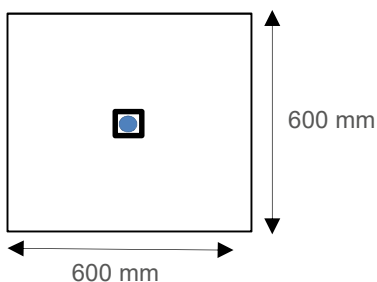

Specificaties

Driver

220-240 V
0/50-60 Hz
Current ripple: <6%
50000h by Tc = 75°
Geïntegreerde driver
Overload en overtemperatuur bescherming
Niet geschikt voor noodverlichting
Uitgerust met 3-polige Wieland connector
Optioneel: DALI

LED

P (W)	7W
Lm/W	113lm/W
Avg lifetime	50000h bij Tc=65°
	L80B50
Kelvin	3000K
SDCM	<3 (Standard Deviate Colour Matching)
CRI	80
UGR	<19
Lichtspread	45°

Optioneel

Halogeenvrije 3-polige kabels (5-polig bij dimbaar) inclusief T-connector voor een vlotte doorlusing tussen de armaturen.

Tekeningen

Rubiks Led Halo, 7W