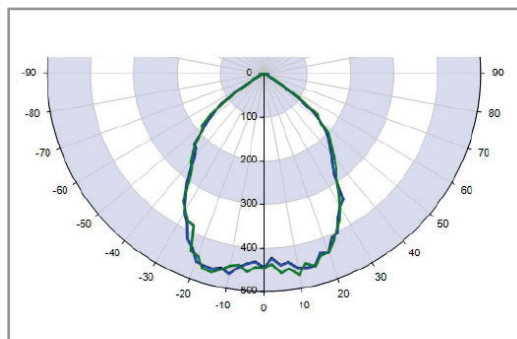

Frost DS Led module

Clip-in V / Lay-in

Omschrijving

Naadloos geïntegreerde 4 x (11x3) mini LED-modules in rechthoekig patroon. Gepositioneerd op de zijkant van de tegel.

Deze module bestaat uit een hoogwaardige mini led module die in combinatie met een uniek optisch paneel een uitstekende lichtcapaciteit geeft van 90%.

Deze module is geschikt voor verlichting in burelen, showrooms, grotere ruimtes, keukens, ..

Specificaties

LED

Flux Lumen	4400 Lm
P(W)	27W
Lm/W	3000K: 163 lm/W 4000K: 171 lm/W
Avg lifetime	50000h bij Tc =55° L80B10
Kelvin	3000K & 4000K
SDCM	<3 (Standard Deviate Colour Matching)
CRI	>80
UGR	<19
Lichtspreading	Constante homogene lichtspreading door specifiek ontwerp van de "light-engine" en de opbouw in de armatuur.
IP	44
Inbouwhoogte	25mm