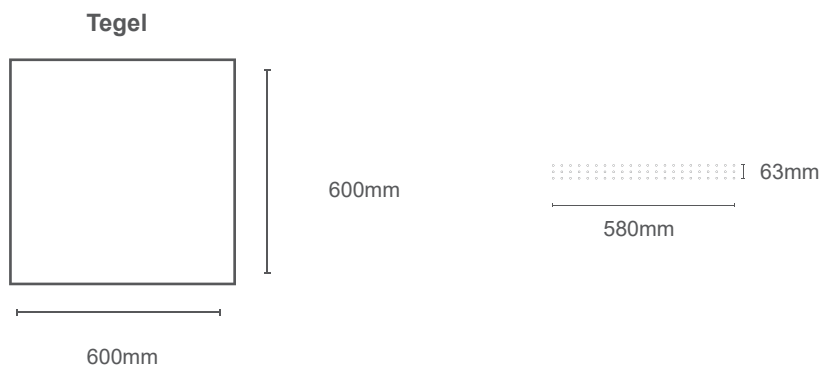

Frost DS Led module

Clip-in V / Lay-in

Omschrijving

Naadloos geïntegreerde 4 x (11x3) mini LED-modules in rechthoekig patroon. Gepositioneerd op de zijkant van de tegel.

Deze module bestaat uit een hoogwaardige mini led module die in combinatie met een uniek optisch paneel een uitstekende lichtcapaciteit geeft van 90%.

Deze module is geschikt voor verlichting in burelen, showrooms, grotere ruimtes, keukens, ..

Specificaties

LED

Flux Lumen	4400 Lm
P(W)	27W
Lm/W	3000K: 163 lm/W 4000K: 171 lm/W
Avg lifetime	50000h bij Tc =55° L80B10
Kelvin	3000K & 4000K
SDCM	<3 (Standard Deviate Colour Matching)
CRI	>80
UGR	<19
Lichtspreading	Constante homogene lichtspreading door specifiek ontwerp van de "light-engine" en de opbouw in de armatuur.
IP	44
Inbouwhoogte	25mm

Halogeenvrije 3-polige kabels (5-polig bij dimbaar) inclusief T-connector voor een vlotte doorlusing tussen de armaturen.

FROST DS 2 x (580x63)mm

Referentie

Clip-in V 600x600

10 L 140 DS W	Clip-in V, Frost DS LED 27W, 9016
10 L 140 DS W DIM	Clip-in V, Frost DS LED 27W, 9016 DIM

Lay-in 600x600

20 L 140 DS W	Lay-in T24 flat, Frost DS LED 27W, 9016
20 L 140 DS W DIM	Lay-in T24 flat, Frost DS LED 27W, 9016 DIM

Legende:

- 10: Clip in V
- 20: Lay-in T24 flat
- 21: Lay-in T24 drop
- 22: Lay-in T15 drop