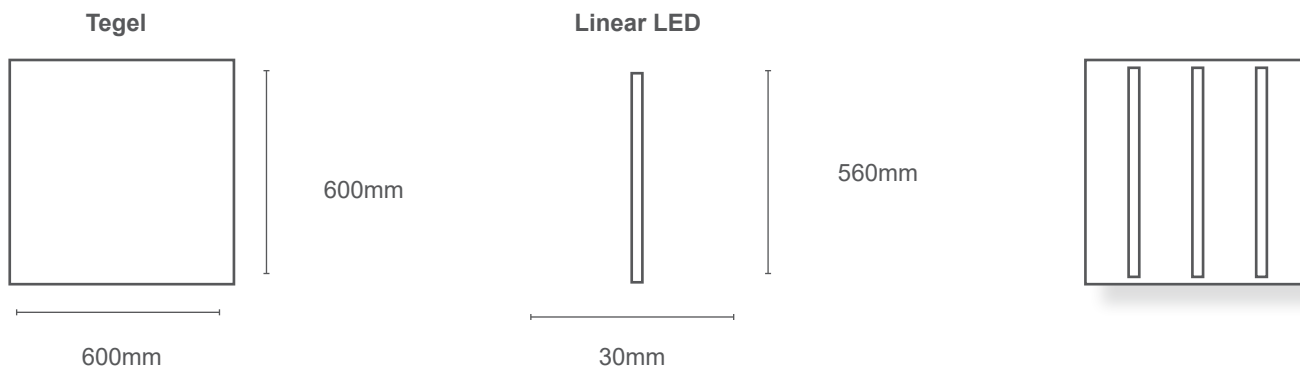

Specificaties

Driver

220-240V
0/50-60 Hz
Current ripple: <6%
50000h bi Tc=75°
Externe driver
Overload en temperatuur bescherming
Geschikt voor noodverlichting
Uitgerust met 3-polige Wieland connector
Optioneel: DALI

LED

P(W)	34,8W
Lm/W	186lm/W
Avg lifetime	50000h bij Tc =55° L80B50
Kelvin	3000K & 4000K
SDCM	<3 (Standard Deviate Colour Matching)
CRI	>80
UGR	<19

Optioneel:

Halogeenvrije 3-polige kabels (5-polig bij dimbaar) inclusief T-connector voor een vlotte doorlusing tussen de armaturen.

Tekeningen

Linear 3 LED 3 x 30x560 34,8W

Certifiëring

Recht op wijziging!
Nardo bvba (Stoal) tracht haar producten steeds te verbeteren en houdt zich daarom het recht wijzigingen aan te brengen aan de producten en de specificaties zonder voorafgaande mededeling (25/06/2009). Copyright © All rights reserved.

Stoal | www.stoal.be
T +32 (0)50 977 577 | Mail: info@stoal.be