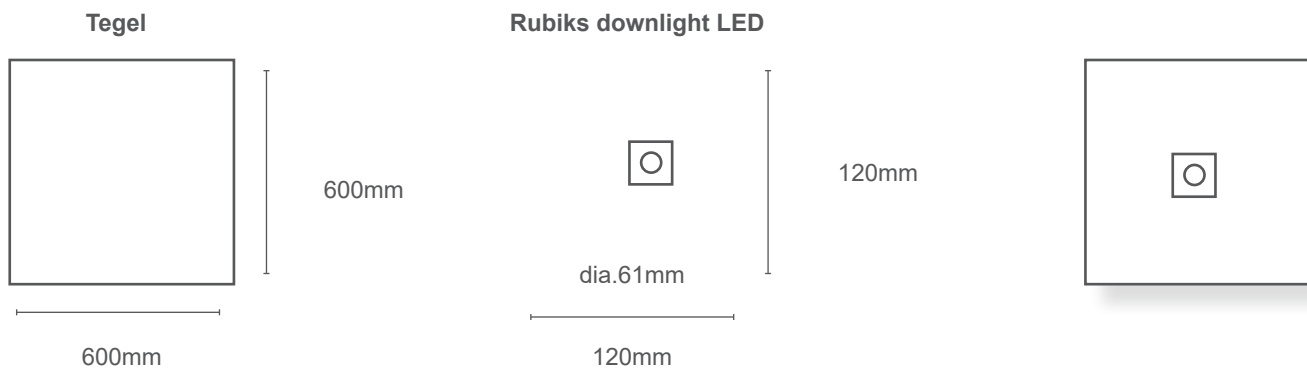

Specificaties

Driver

220-240V
0/50-60 Hz
Current ripple: <6%
50000h bi Tc=75°
Externe driver
Overload en temperatuur bescherming
Geschikt voor noodverlichting
Uitgerust met 3-polige Wieland connector
Optioneel: DALI
Touch DIM

LED

P(W)	11W
Lm/W	97lm/W
Avg lifetime	50000h bij Tc =65° L80B50
Kelvin	3000K & 4000K
SDCM	<3 (Standard Deviate Colour Matching)
CRI	82
UGR	<19
Lichtspreiding	110°

Optioneel:

Halogeenvrije 3-polige kabels (5-polig bij dimbaar) inclusief T-connector voor een vlotte doorlusing tussen de armaturen.

Tekeningen

Rubiks downlight LED 11W

Certifiëring