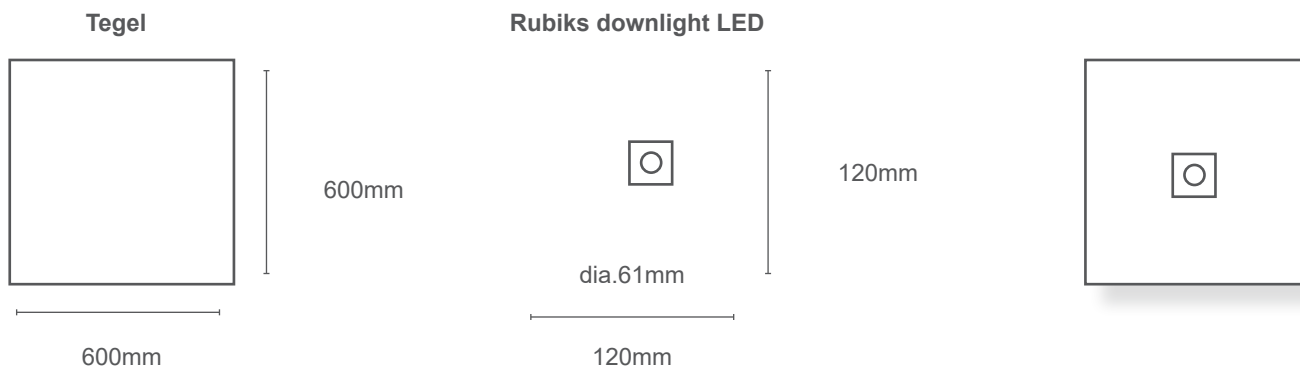

Specificaties

Driver

220-240V
0/50-60 Hz
Current ripple: <6%
50000h bi Tc=75°
Externe driver
Overload en temperatuur bescherming
Geschikt voor noodverlichting
Uitgerust met 3-polige Wieland connector
Optioneel: DALI
Touch DIM

LED

P(W)	18W
Lm/W	106lm/W
Avg lifetime	50000h bij Tc =65° L80B50
Kelvin	3000K & 4000K
SDCM	<3 (Standard Deviate Colour Matching)
CRI	82
UGR	<19
Lichtspreiding	110°

Optioneel:

Halogeenvrije 3-polige kabels (5-polig bij dimbaar) inclusief T-connector voor een vlotte doorlusing tussen de armaturen.

Tekeningen

Rubiks downlight LED 18W

Certifiëring

Recht op wijziging!
Nardo bvba (Stoal) tracht haar producten steeds te verbeteren en houdt zich daarom het recht wijzigingen aan te brengen aan de producten en de specificaties zonder voorafgaande mededeling (25/06/2009). Copyright © All rights reserved.

Stoal | www.stoal.be
T +32 (0)50 977 577 | Mail: info@stoal.be