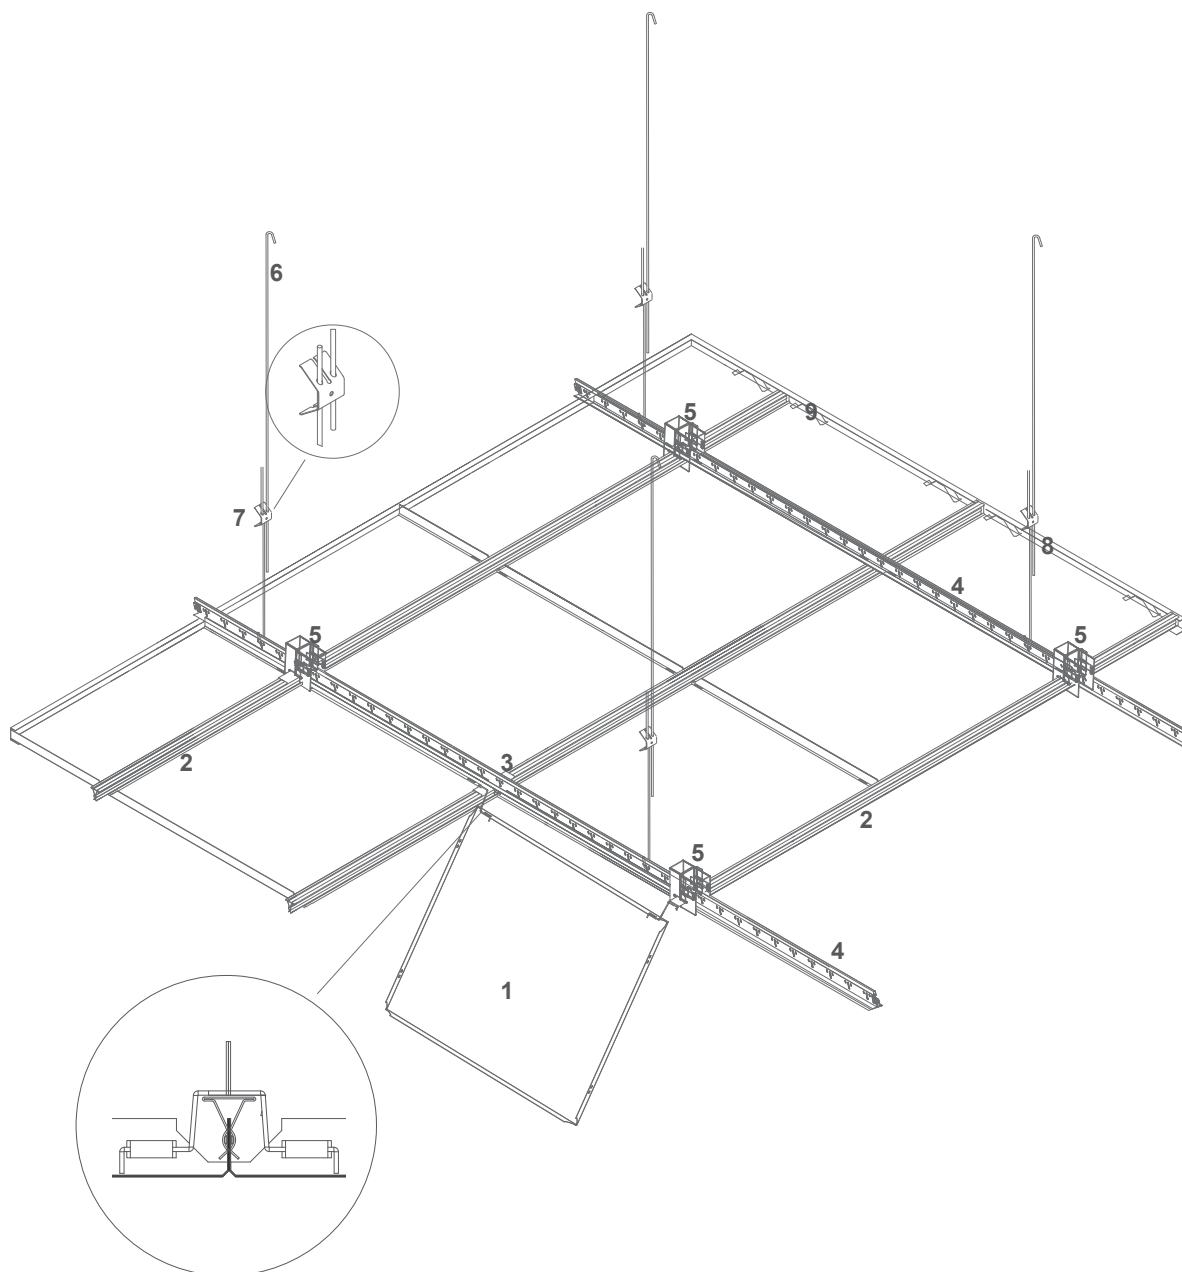

Montage dubbele ophanging Clip-in V 600x600

Legende

1	10 O W	Clip-in v tegel	6	10 S 14	Ophangdraad met haak 0,30
2	10 S 10	Clip-in V profiel 4m	7	10 S 14V	Ophangdraad met veer 0,30
3	10 S 11	Clip-in V profiel connectie	8	30 1 W	C-profiel 18x33x25 - 4m
4	10 S 15	T24-profiel	9	30 3	Spanveer randafwerking
5	10 S 25	Beugel dubbel ophanging			