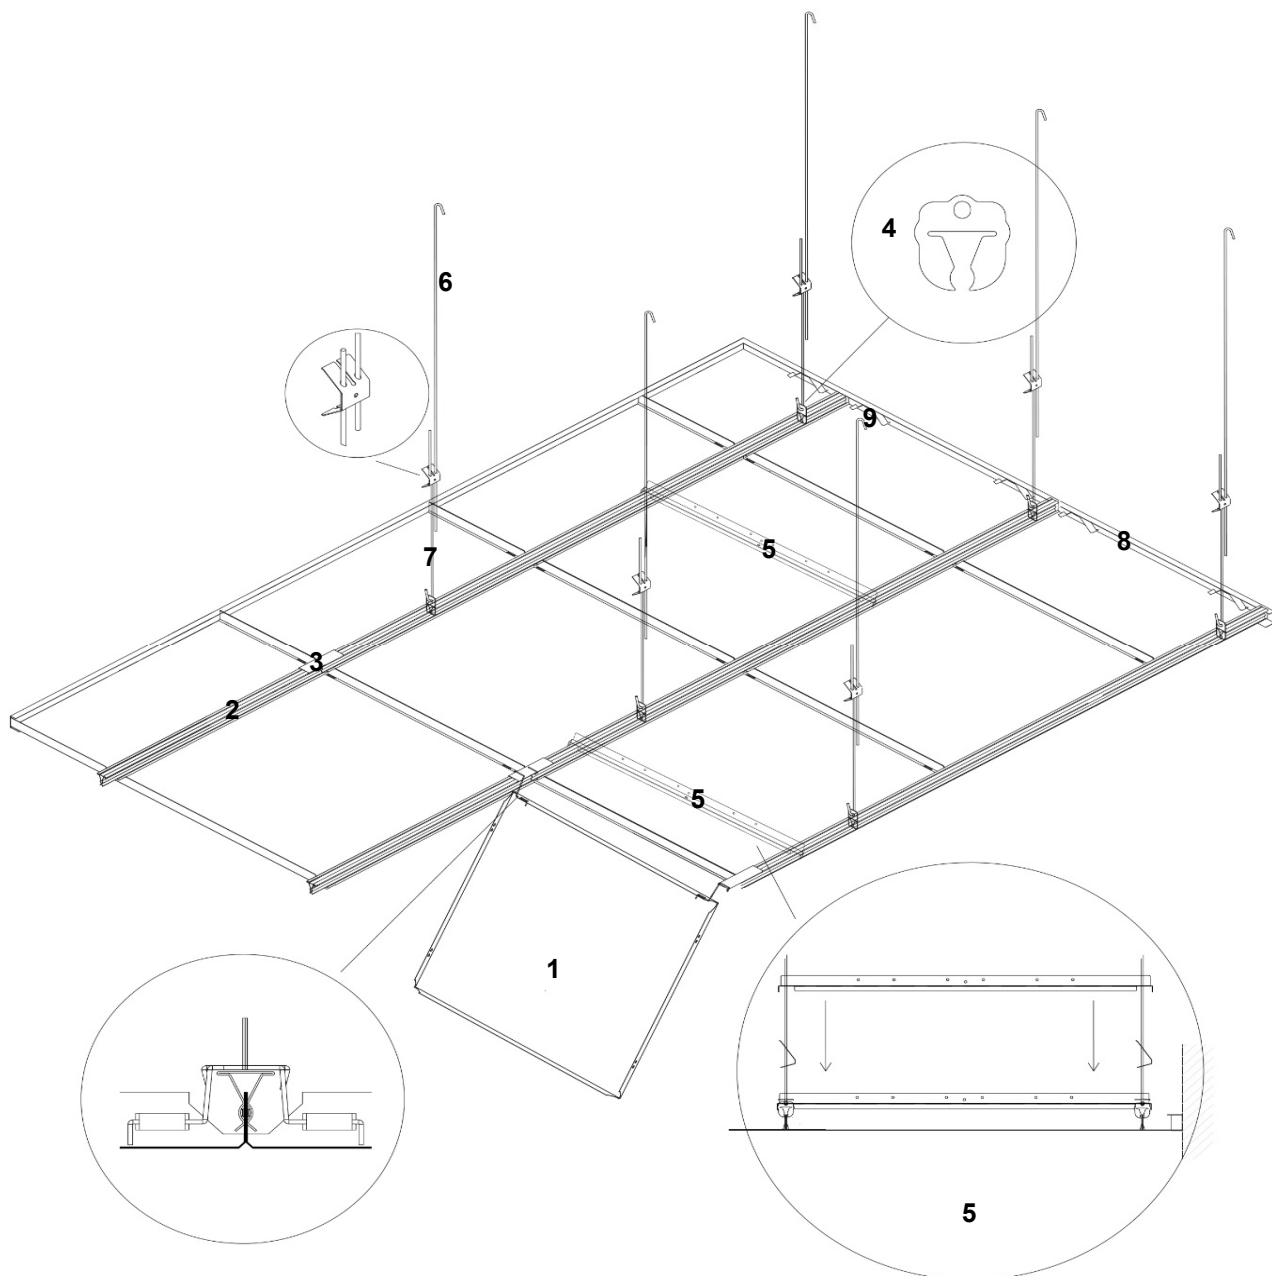

Clip-in V tegel 600x600 Montage

Legende

1 10 0 W	Clip-in V tegel	6 10 S 14	Ophangdraad met haak 0,30
2 10 S 10	Clip-in profiel 4m	7 10 S 14V	Ophangdraad met veer 0,30
3 10 S 11	Clip-in V profiel connectie	8 30 1 W	C-profiel 18x33x25 - 4m
4 10 S 13	Clip-in Clam Staal	9 30 3	Spanveer randafwerking
5 10 S 15	Staal afstandsbeugel		