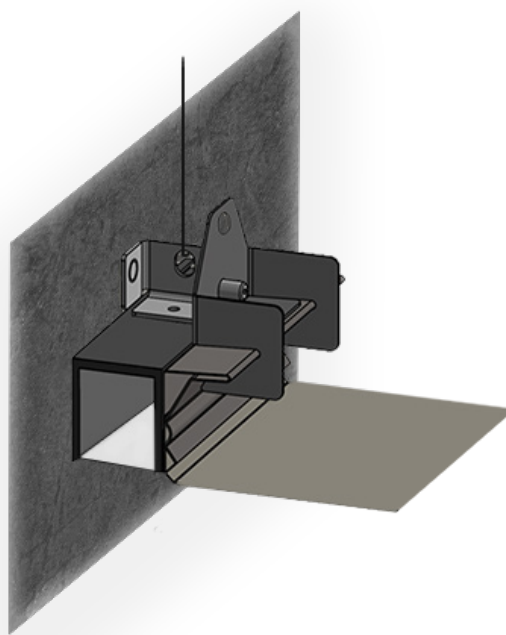

CLIP-IN ENCASTRÉ

Légende

- 1 Support de suspension
- 2 Insert M6
- 3 Support de montage
- 4 Slimline 30
- 5 Demi profil
- 6 Dalle Clip-in V

CLIP-IN APPLIQUE

CLIP-IN SUSPENDU

CLIP-IN MONTÉ SUR LE MUR

Recht op wijziging!
Nardo bvba (Staal) tracht haar producten steeds te verbeteren en houdt zich daarom het recht wijzigingen aan te brengen aan de producten en de specificaties zonder voorafgaande mededeling (25/06/2009). Copyright © All rights reserved.