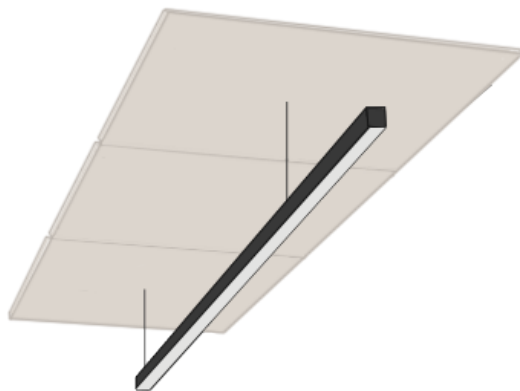

CLIP-IN ENCASTRÉ

Légende

- 1 Support de suspension
- 2 Insert M6
- 3 Support de montage
- 4 Slimline 30
- 5 Demi profil
- 6 Dalle Clip-in V

CLIP-IN APPLIQUE

CLIP-IN SUSPENDU

CLIP-IN MONTÉ SUR LE MUR

Recht op wijziging!
Nardo bvba (Staal) tracht haar producten steeds te verbeteren en houdt zich daarom het recht wijzigingen aan te brengen aan de producten en de specificaties zonder voorafgaande mededeling (25/06/2009). Copyright © All rights reserved.