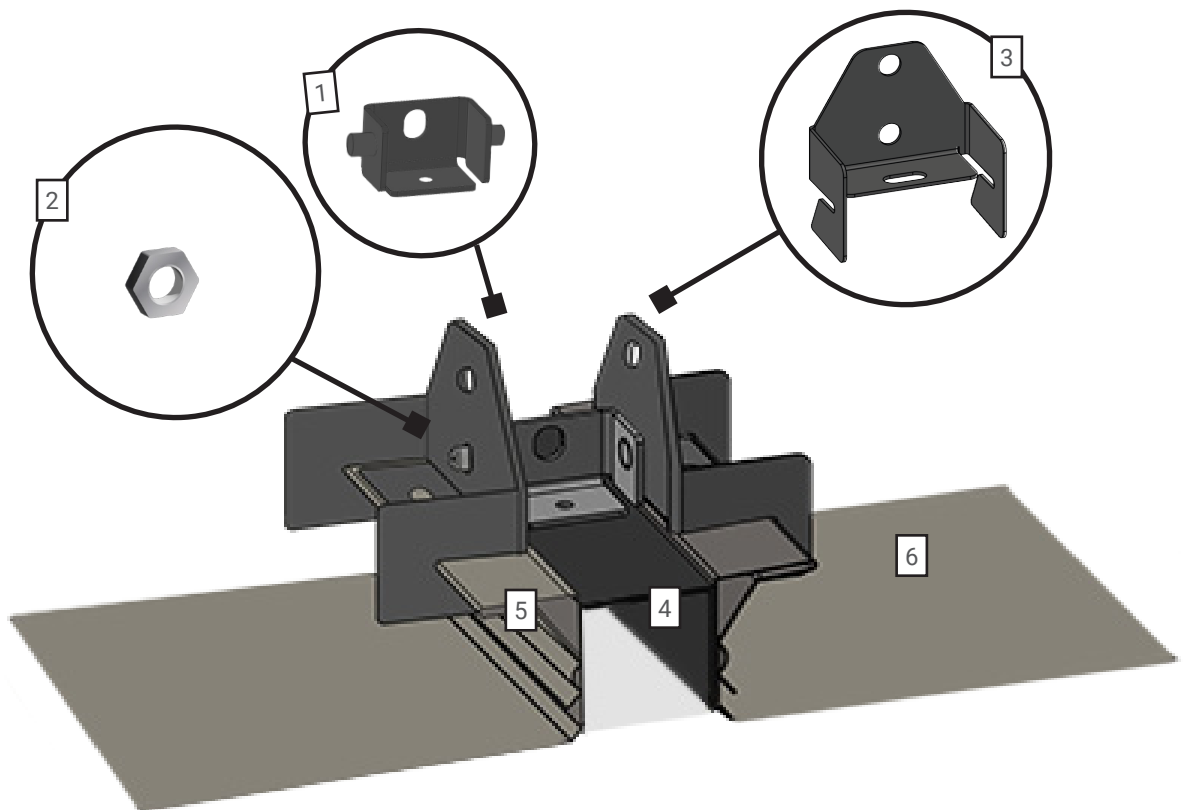

CLIP-IN ENCASTRÉ

Légende

- 1 Support de suspension
- 2 Insert M6
- 3 Support de montage
- 4 Slimline 30
- 5 Demi profil
- 6 Dalle Clip-in V

CLIP-IN APPLIQUE

CLIP-IN SUSPENDU

CLIP-IN MONTÉ SUR LE MUR

Recht op wijziging!
Nardo bvba (Staal) tracht haar producten steeds te verbeteren en houdt zich daarom het recht wijzigingen aan te brengen aan de producten en de specificaties zonder voorafgaande mededeling (25/06/2009). Copyright © All rights reserved.