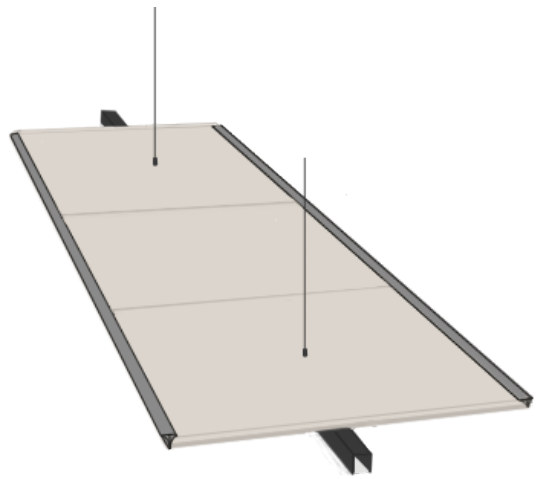

CLIP-IN ENCASTRÉ

Légende

- 1 Support de suspension
- 2 Insert M6
- 3 Support de montage
- 4 Slimline 30
- 5 Demi profil
- 6 Dalle Clip-in V

CLIP-IN APPLIQUE

CLIP-IN SUSPENDU

CLIP-IN MONTÉ SUR LE MUR

Recht op wijziging!
Nardo bvba (Staal) tracht haar producten steeds te verbeteren en houdt zich daarom het recht wijzigingen aan te brengen aan de producten en de specificaties zonder voorafgaande mededeling (25/06/2009). Copyright © All rights reserved.