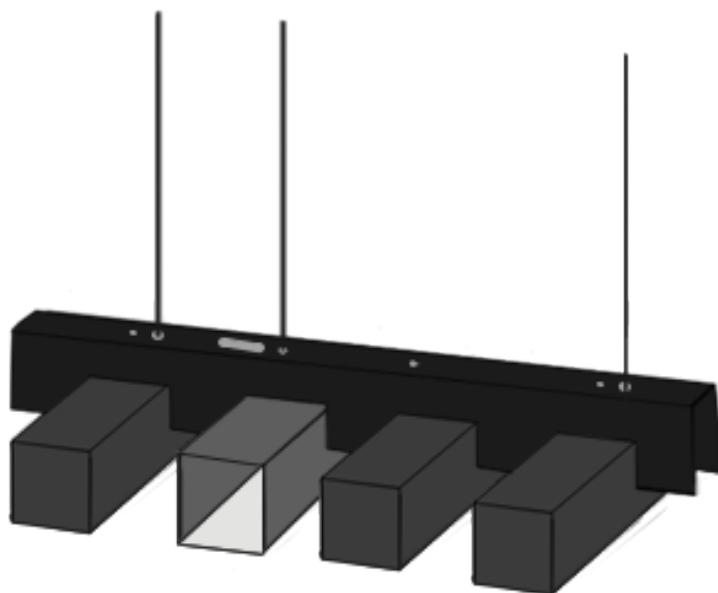

PET STAVES

Droit de modification !

Nardo bvba (Stoal) cherche toujours à améliorer ses produits et se réserve donc le droit d'apporter des modifications aux produits et aux caractéristiques sans préavis (25/06/2009).

Copyright © All rights reserved.