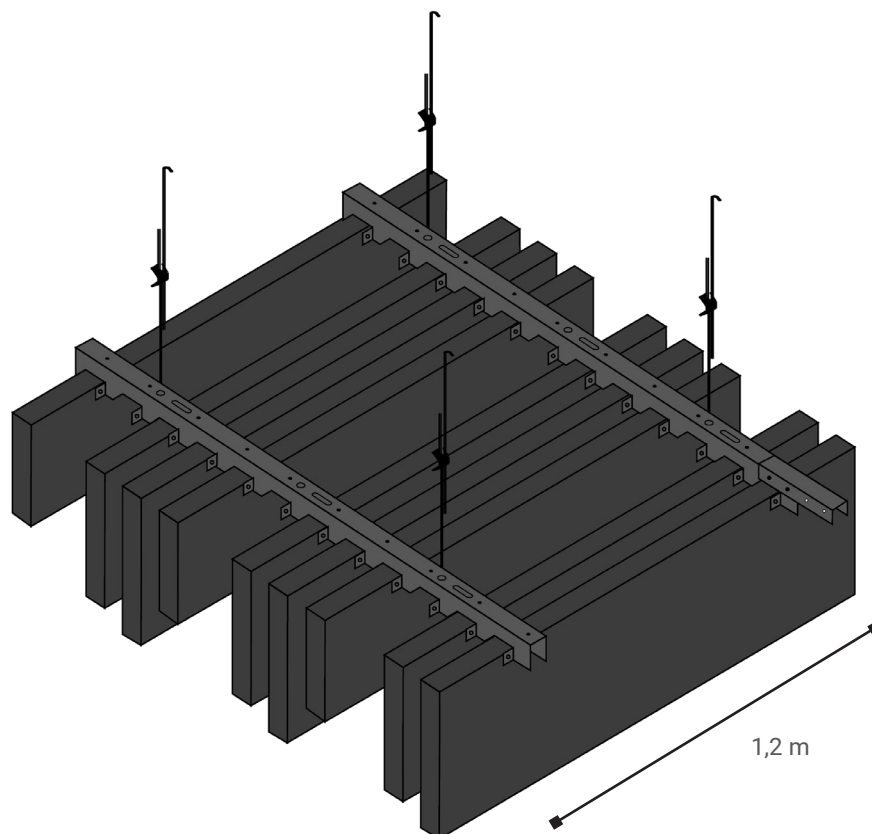

BAFLLES PET