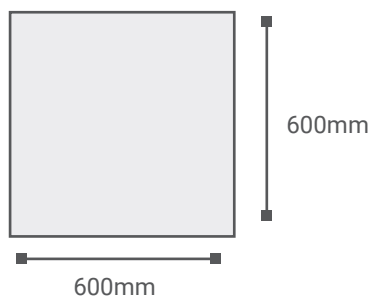

Basic LED 300x600 - 15W

Clip-in V / Lay-in

Description

Module LED intégrée 300x600 avec angles droits pour une installation trimless.

Spécifications

LED

P(W)	15W
Lm/W	150lm/W
Avg lifetime	50000h bij Tc=55° L80B10
Kelvin	3000K & 4000K
SDCM	<3 (Standard Deviate Colour Matching)
CRI	>80
UGR	<19
Faisceau de lumière	Grâce au conception unique, une éclairage homogène et garantie

Set de câbles GST-3 (ou GST-5 en cas de dimmable) et fiche T pour une connection rapide et facile entre les armatures.

Dessin Basic LED 300x600 15W

Dalle

Basic LED

Référence

Clip-in V 600x600

10 L 102 W 11

Clip-in V, Basic LED 300x600 15W opaque, 9016

10 L 102 W 11 DIM

Clip-in V, Basic LED 300x600 15W opaque, 9016 DIM

Légende:

10: Clip in V

20: Lay-in T24 flat

21: Lay-in T24 drop

22: Lay-in T15 drop

W: RAL 9016