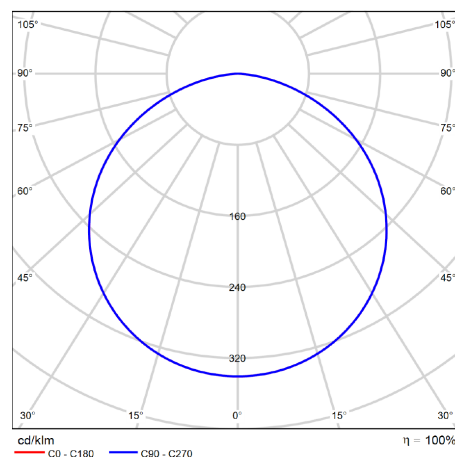

Basic LED 300x600 - 15W

Clip-in V / Lay-in

Description

Module LED intégrée 300x600 avec angles droits pour une installation trimless.

Spécifications

LED

P(W)	15W
Lm/W	150lm/W
Avg lifetime	50000h bij Tc=55° L80B10
Kelvin	3000K & 4000K
SDCM	<3 (Standard Deviate Colour Matching)
CRI	>80
UGR	<19
Faisceau de lumière	Grâce au conception unique, une éclairage homogène et garantie

Driver

220-240V
0/50-60 Hz
Current ripple: <6%
50000h bi Tc=75°
Driver externe
Overload et protection chaleur
Peut être modifié en éclairage de secours.
Précâblé avec fiche GST-3
En option: DALI

En option

Set de câbles GST-3 (ou GST-5 en cas de dimmable) et fiche T pour une connection rapide et facile entre les armatures.