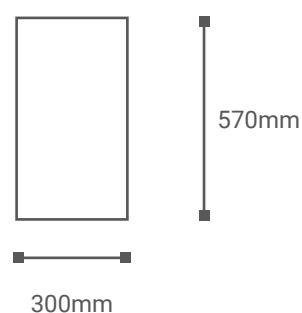

Basic LED 300x600 - 15W

Clip-in V / Lay-in

Description

Module LED intégrée 300x600 avec angles droits pour une installation trimless.

Spécifications

LED

P(W)	15W
Lm/W	150lm/W
Avg lifetime	50000h bij Tc=55° L80B10
Kelvin	3000K & 4000K
SDCM	<3 (Standard Deviate Colour Matching)
CRI	>80
UGR	<19
Faisceau de lumière	Grâce au conception unique, une éclairage homogène et garantie

Set de câbles GST-3 (ou GST-5 en cas de dimmable) et fiche T pour une connection rapide et facile entre les armatures.

Dessin Basic LED 300x600 15W

Dalle

Basic LED

Référence

Clip-in V 600x600

10 L 102 W 11

Clip-in V, Basic LED 300x600 15W opaque, 9016

10 L 102 W 11 DIM

Clip-in V, Basic LED 300x600 15W opaque, 9016 DIM

Légende:

10: Clip in V

20: Lay-in T24 flat

21: Lay-in T24 drop

22: Lay-in T15 drop

W: RAL 9016