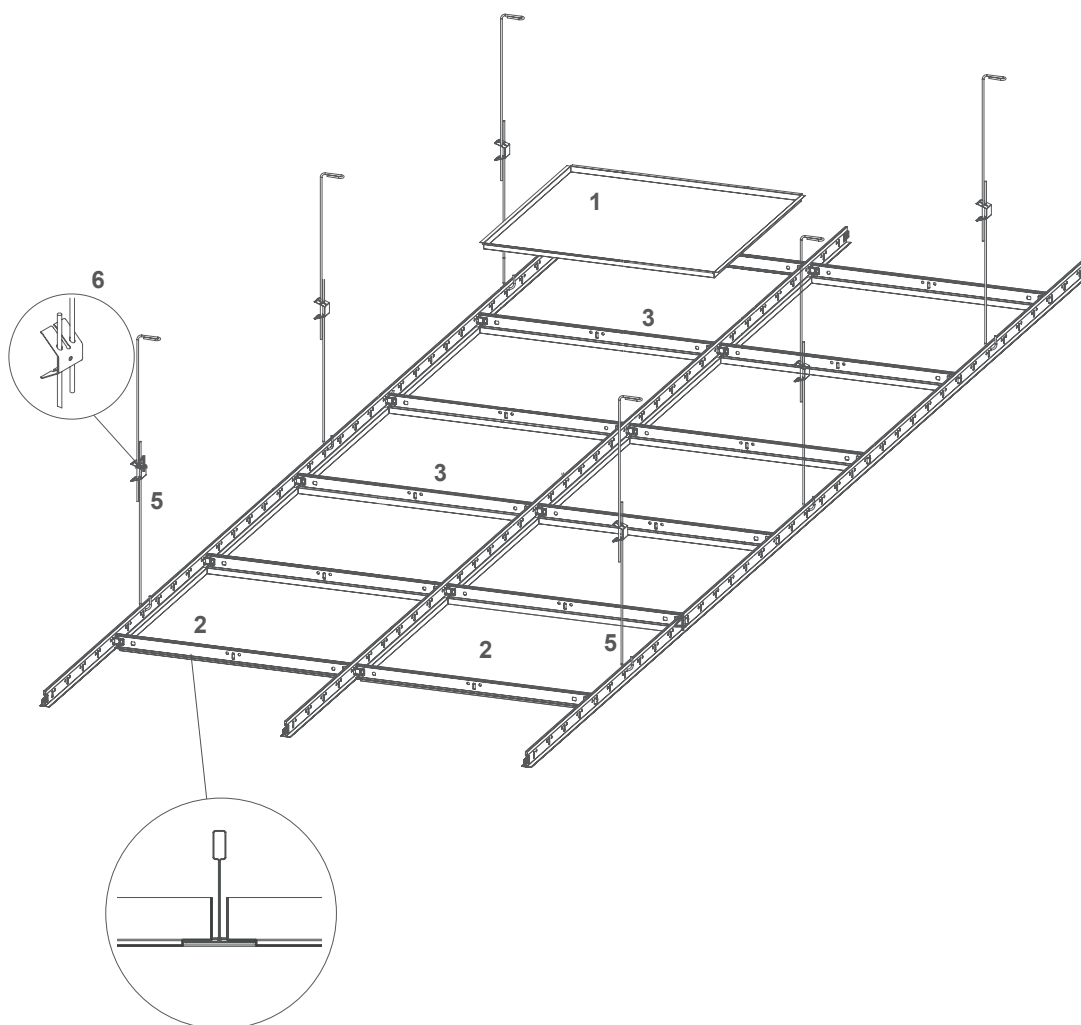

Lay-in T24 flat 595x595

Montage

Légende

1	20 0 W	Dalle Lay-in T24 flat	5	10 S 18	Fil de suspension avec crochet 0,50
2	20 06 W	Profilé Lay-in T24 0,6m	6	10 S 12	Ressort de suspension
3	20 12 W	Profilé Lay-in T24 1,2m			
4	20 37 W	Profilé Lay-in T24 3,7m			