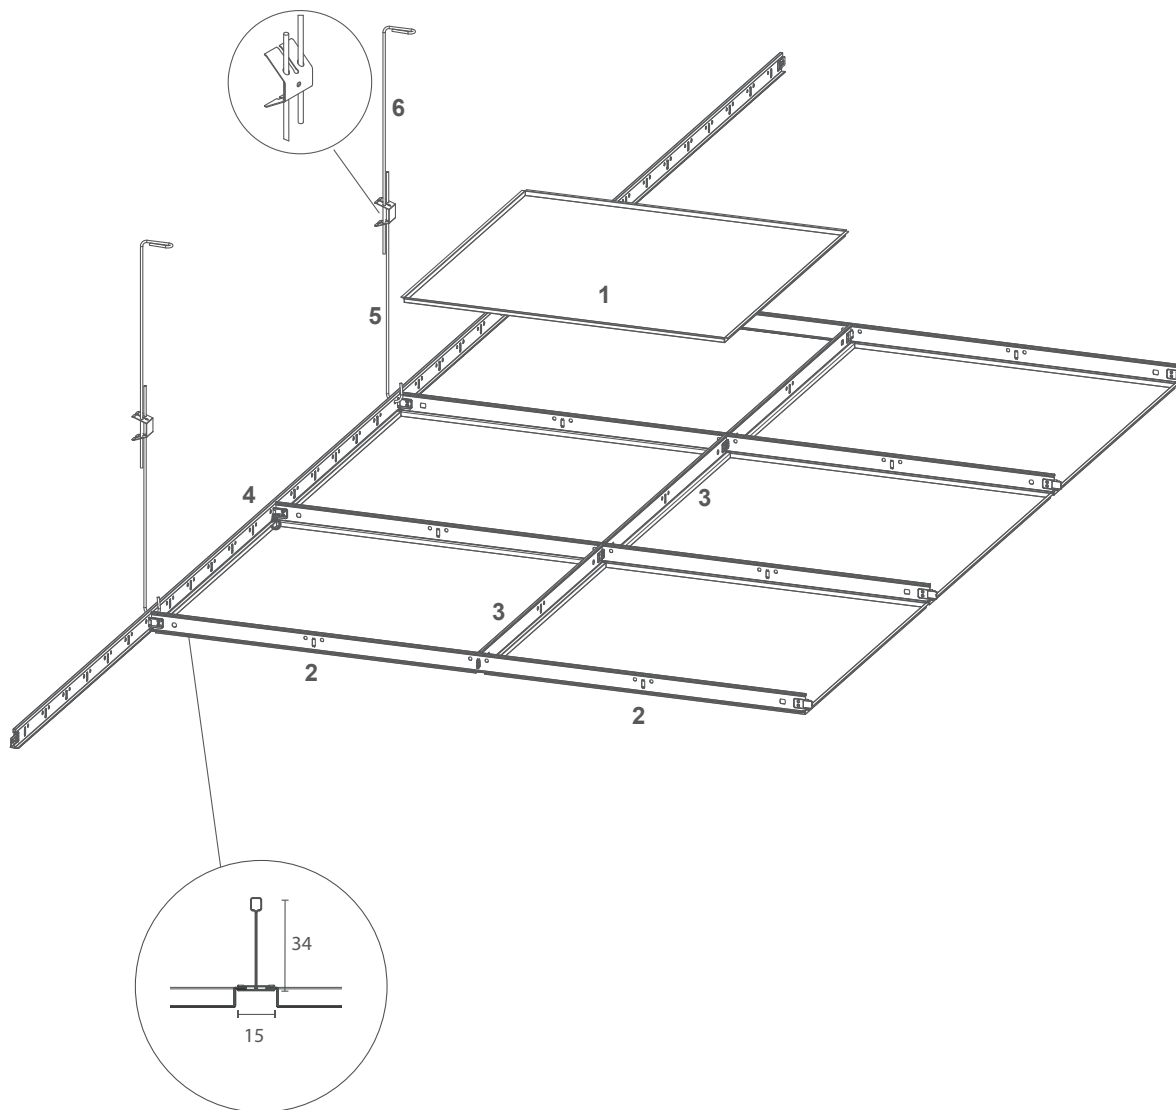

# Lay-in T15 drop Shadowline 595x595

## Montage

### Légende

1 22 0 W	Dalle Lay-in T15 drop	5 10 S 18	Fil de suspension avec crochet 0,50
2 22 06 W	Profilé Lay-in T15 0,6m	6 10 S 12	Fil de suspension avec ressort 0,30
3 22 12 W	Profilé Lay-in T15 1,2m		
4 22 37 W	Profilé Lay-in T15 3,7m		