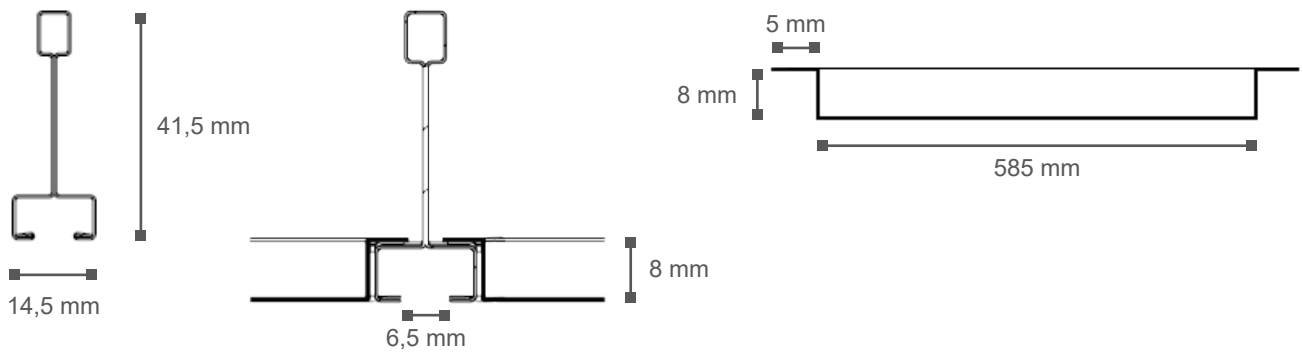

Perforation Non-perfo

Lay-in T15 drop Shadowline 595x595

Description

Dalle lay-in non-perforé 595x595 pour structure T15.

Surface visible au plafond de 585x585.

Les dalles Lay-in T15 sont munies d'un chapeau de 8mm, résultant en un espace d'ombre étroit de 15mm.

Dessin: Lay-in T15 drop Shadowline

Référence

Lay-in 595x595

23 0 W	Lay-in T15 drop Shadowline non-perfo RAL 9016
23 0 Z	Lay-in T15 drop Shadowline non-perfo RAL 9006
23 0 B	Lay-in T15 drop Shadowline non-perfo RAL 9005