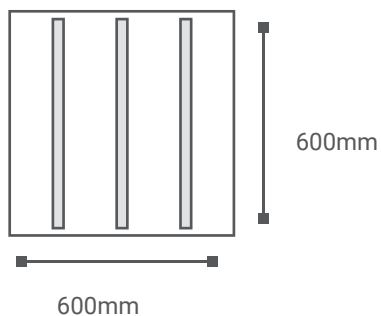

## Description

Triple LED en ligne intégrée 3 x 30x560 avec angles droits pour une installation trimless.

### LED

|              |                                       |
|--------------|---------------------------------------|
| P(W)         | 34,8W                                 |
| Lm/W         | 186lm/W                               |
| Avg lifetime | 50000h bij Tc =55°<br>L80B50          |
| Kelvin       | 3000K & 4000K                         |
| SDCM         | <3 (Standard Deviate Colour Matching) |
| CRI          | >80                                   |
| UGR          | <19                                   |

## Dessin

Linear 3 G5 560x30mm