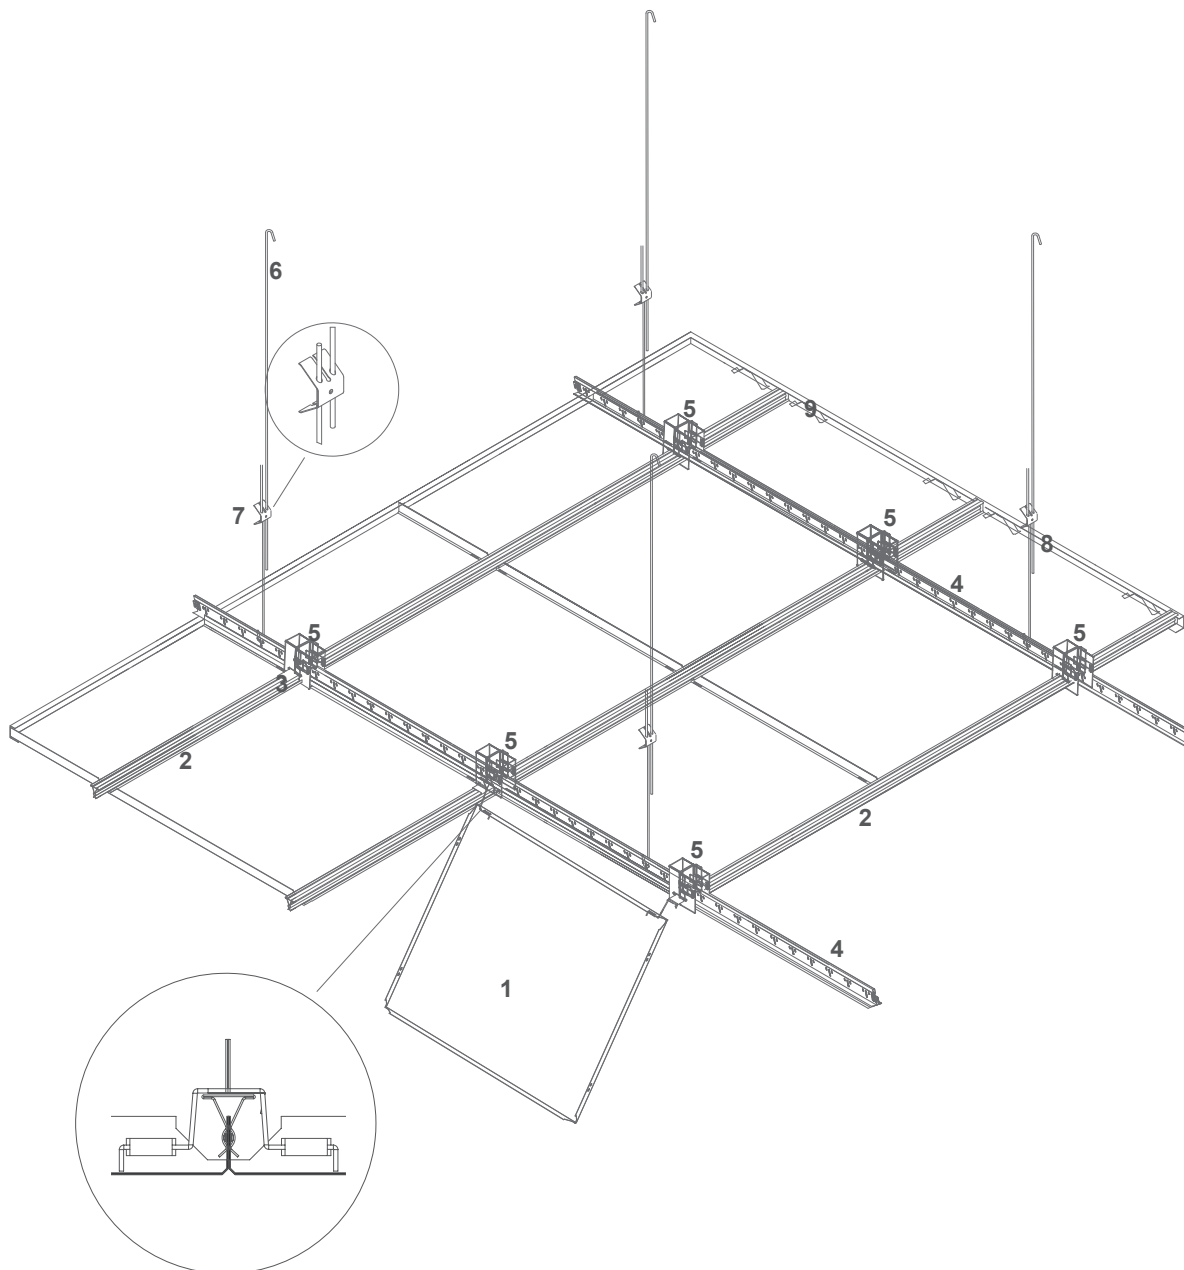

# Montage: suspension double

Clip-in V 600x600

## Legende

1	10 0 W	Dalle clip-in V	6	10 S 18	Fil de suspension avec crochet 0,50
2	10 S 10	Profil	7	10 S 12	Ressort de suspension
3	10 S 11	Pièce de connexion profil	8	30 1 W	Profilé de bord 18x33x25 - 4m
4	10 S 15	Profil T24	9	30 3	Ressort tendeur
5	10 S 25	Pièce de montage suspension double			