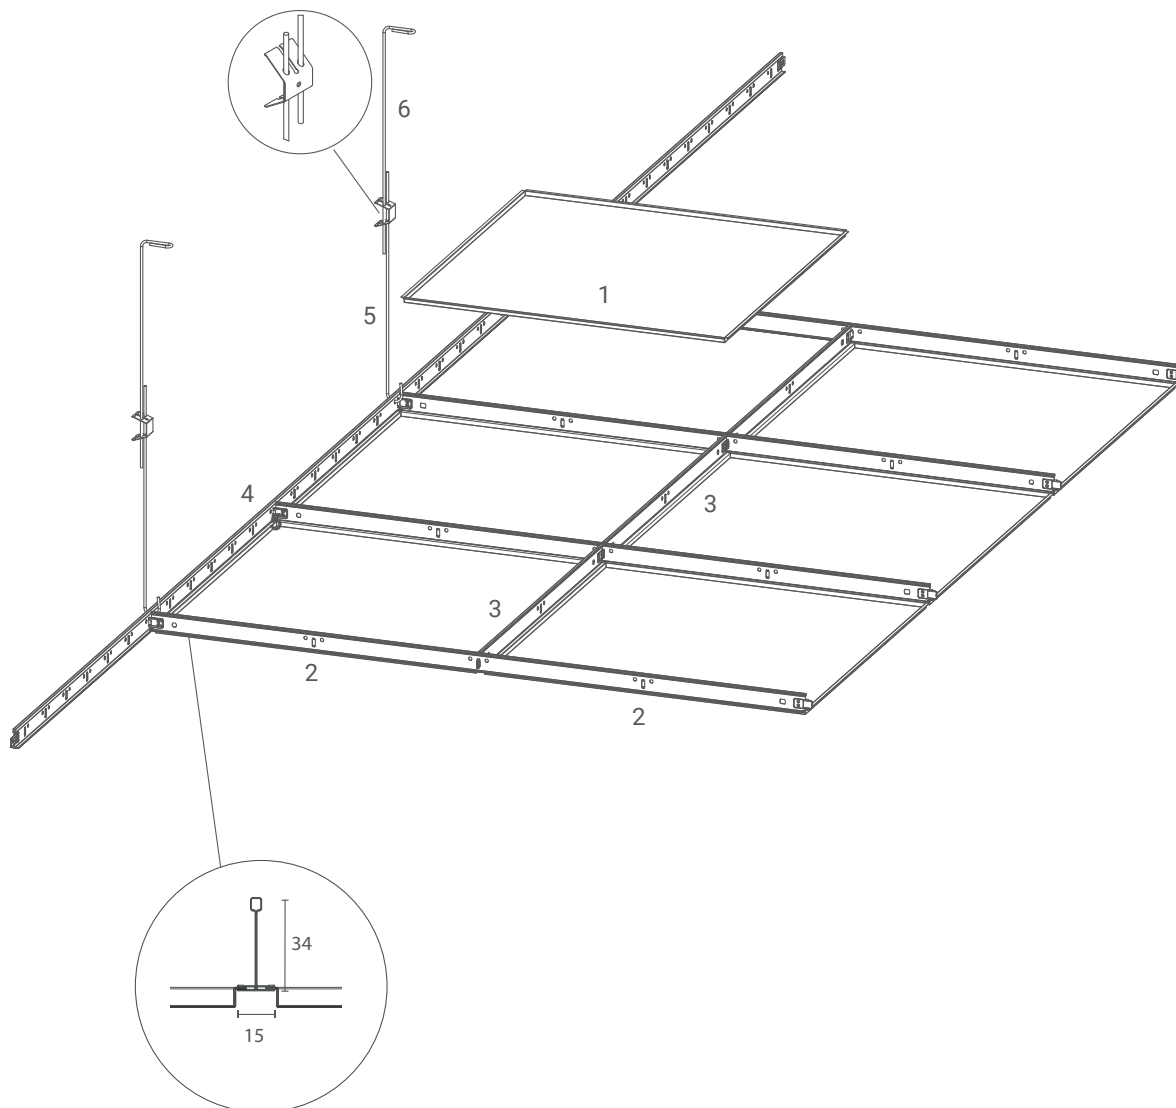

Lay-in T15 drop 600x600

Montage

Légende

1	22 0 W	Dalle Lay-in T15 drop	5	10 S 18	Fil de suspension avec crochet 0,50
2	22 06 W	Profilé Lay-in T15 0,6m	6	10 S 12	Fil de suspension avec ressort 0,30
3	22 12 W	Profilé Lay-in T15 1,2m			
4	22 37 W	Profilé Lay-in T15 3,7m			