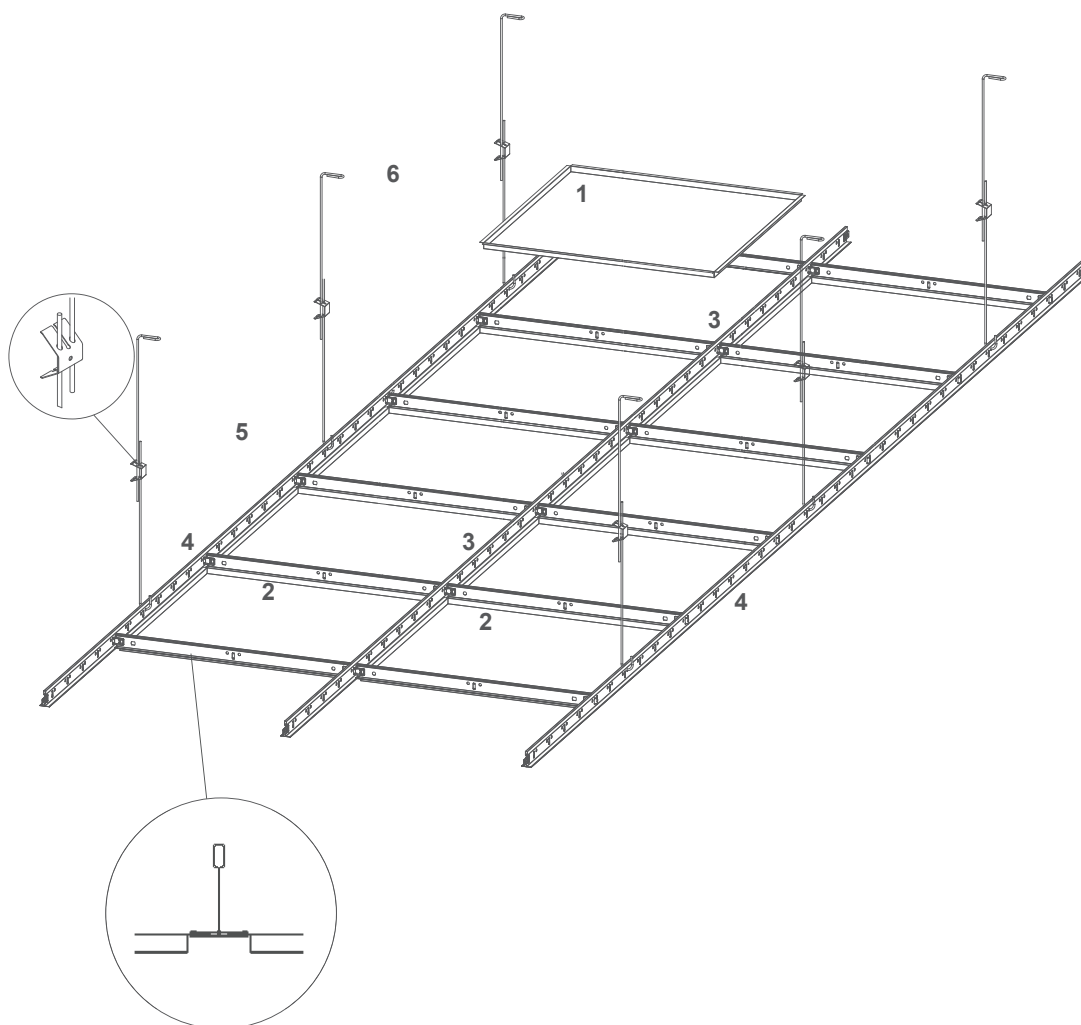

Lay-in T24 drop 595x595

Montage

Légende

1	21 0 W	Dalle Lay-in T24 drop	5	10 S 14	Fil de suspension avec crochet 0,50
2	21 06 W	Profilé Lay-in T24 0,6m	6	10 S 14V	Fil de suspension avec ressort 0,50
3	21 12 W	Profilé Lay-in T24 1,2m			
4	21 37 W	Profilé Lay-in T24 3,7m			