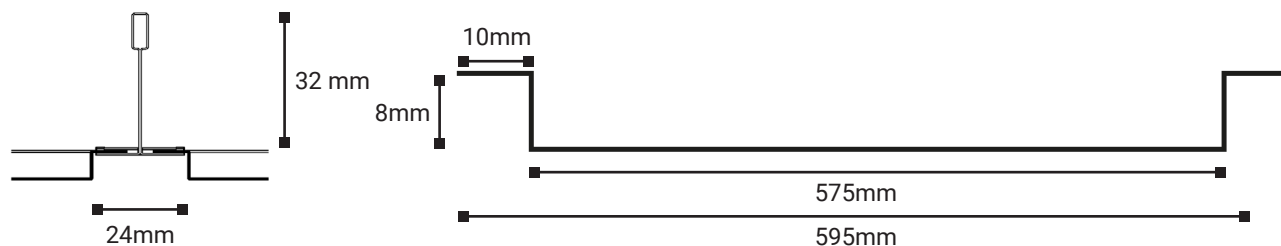

Dessin

Référence

Lay-in 600x600

21 0 W Lay-in T24 drop non-perfo RAL 9016

21 0 Z Lay-in T24 drop non-perfo RAL 9006

21 0 B Lay-in T24 drop non-perfo RAL 9005