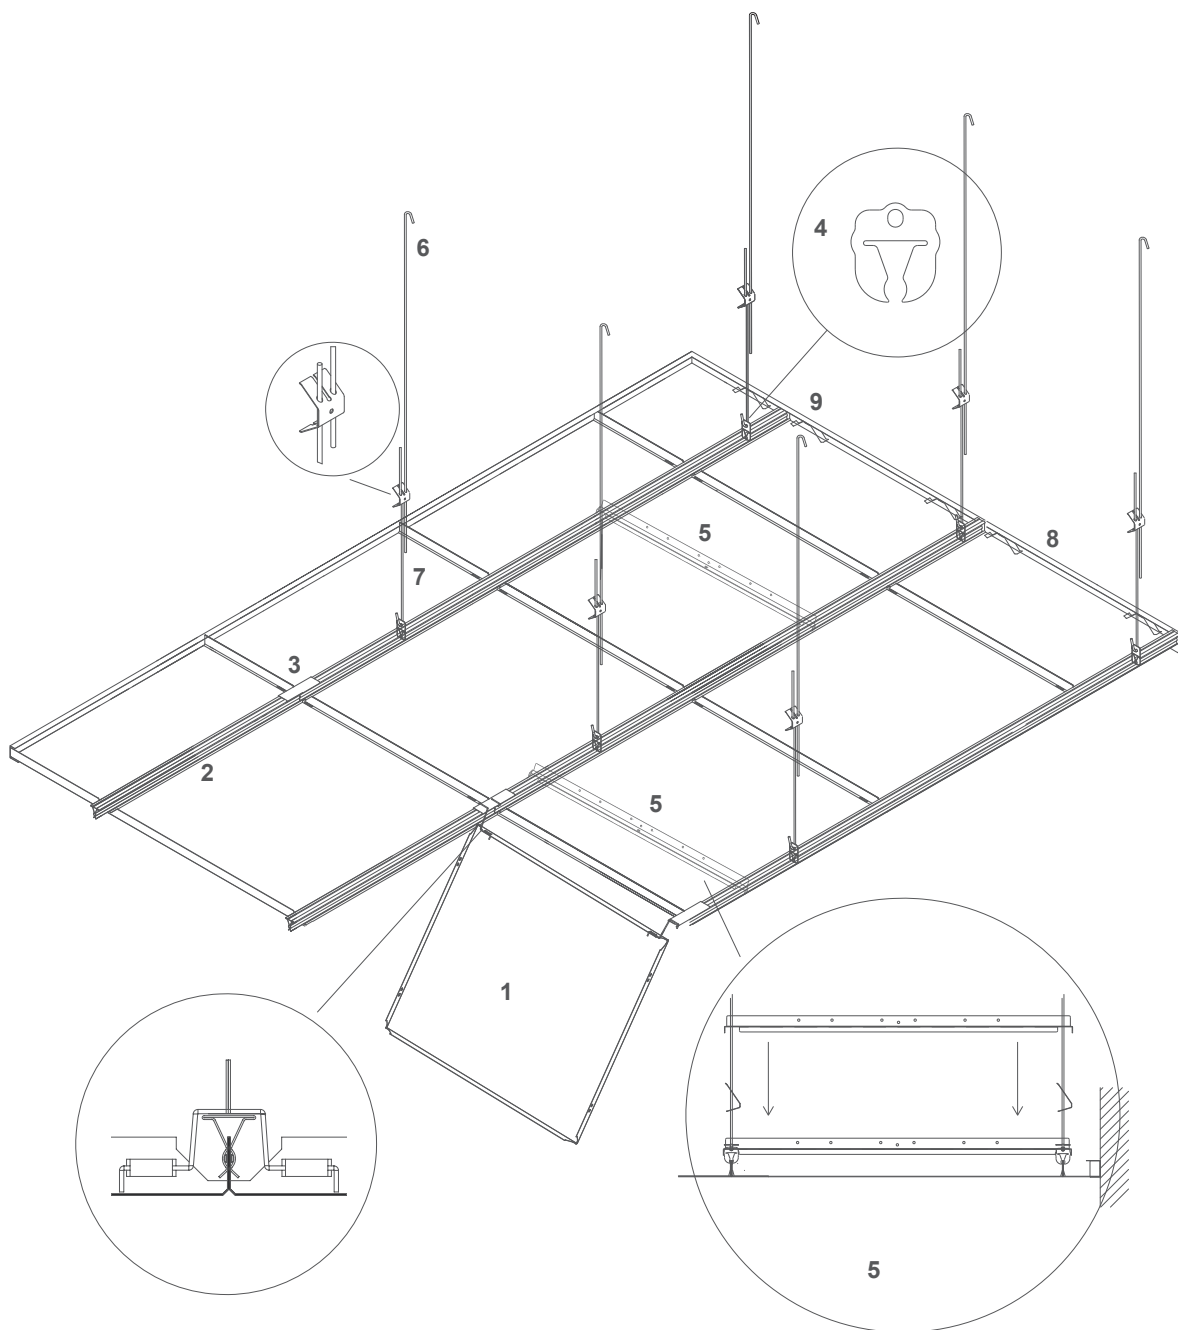

Montage: suspension simple

Clip-in V 600x600

Légende

1	10 0 W	Dalle Clip-in V	6	10 S 14	Fil de suspension avec crochet 0,50
2	10 S 10	Profil	7	10 S 12	Ressort de suspension
3	10 S 11	Pièce de connexion profil	8	30 1 W	Profilé de bord 18x33x25 - 4m
4	10 S 13	Stoal Clip-in Clam	9	30 3	Ressort tendeur
5	10 S 15	Stoal support de montage			