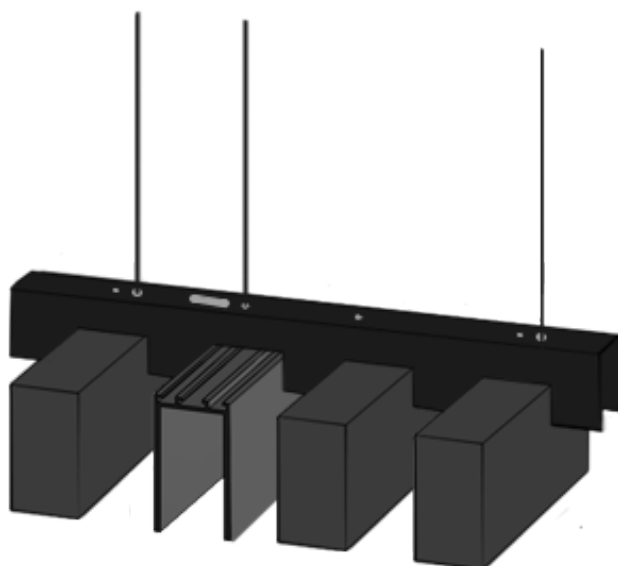

Droit de modification !

Nardo bvba (Stoal) cherche toujours à améliorer ses produits et se réserve donc le droit d'apporter des modifications aux produits et aux caractéristiques sans préavis (25/06/2009).

Copyright © All rights reserved.