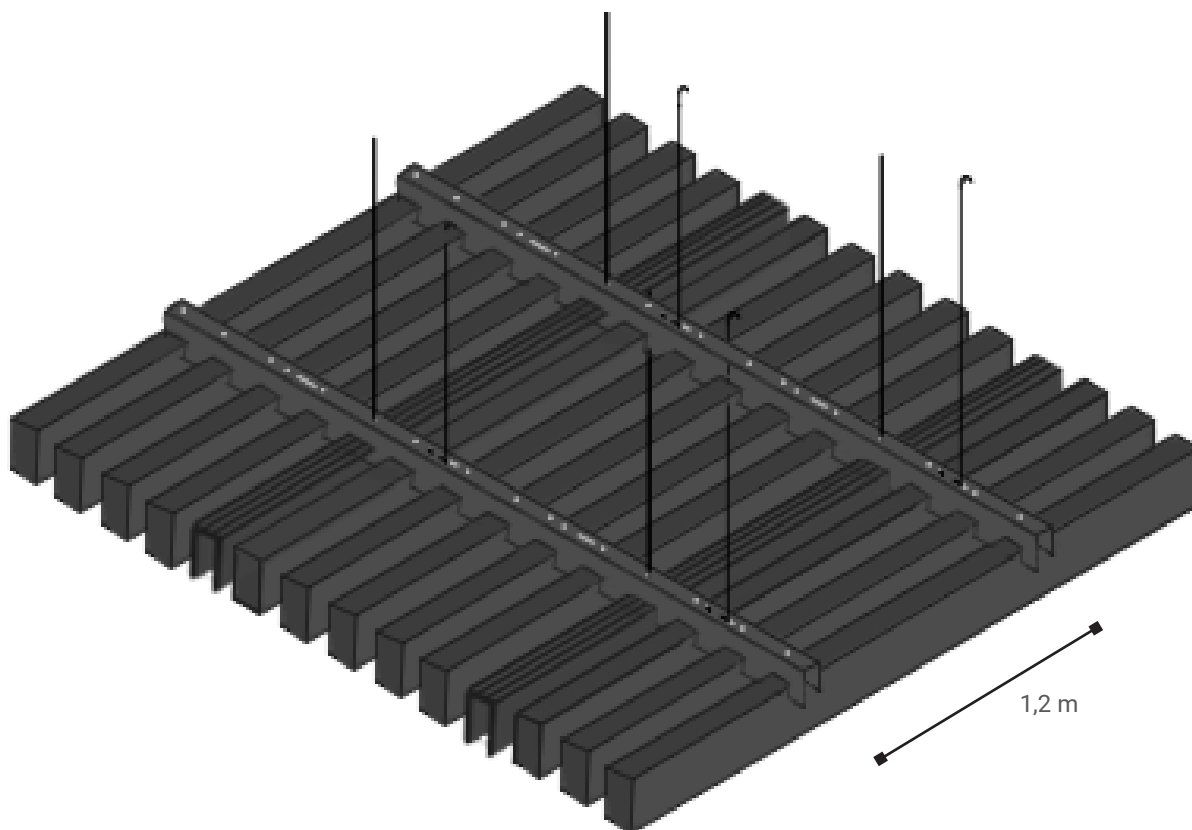

PET Baffles

PET STAVES