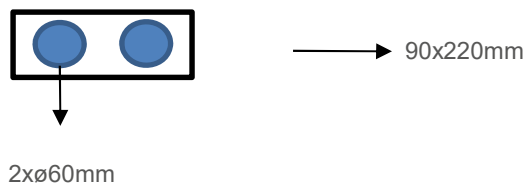

Dubbele LED spot 60