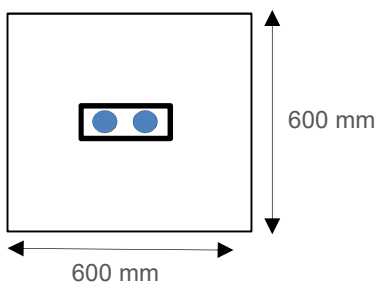

Specificaties

Driver

220-240 V
0/50-60 Hz
Current ripple: <6%
50000h by Tc = 75°
Geïntegreerde driver
Overload en overtemperatuur bescherming
Niet geschikt voor noodverlichting
Uitgerust met 3-polige Wieland connector
Optioneel: DALI

LED

P (W)	16W
Lm/W	99lm/W
Avg lifetime	50000h bij Tc=65°
	L80B50
Kelvin	3000K
SDCM	<3 (Standard Deviate Colour Matching)
CRI	80
UGR	<19
Lichtspread	50°

Optioneel

Halogeenvrije 3-polige kabels (5-polig bij dimbaar) inclusief T-connector voor een vlotte doorlusing tussen de armaturen.

Tekeningen

Rubiks Led-spot 60, 2x8W