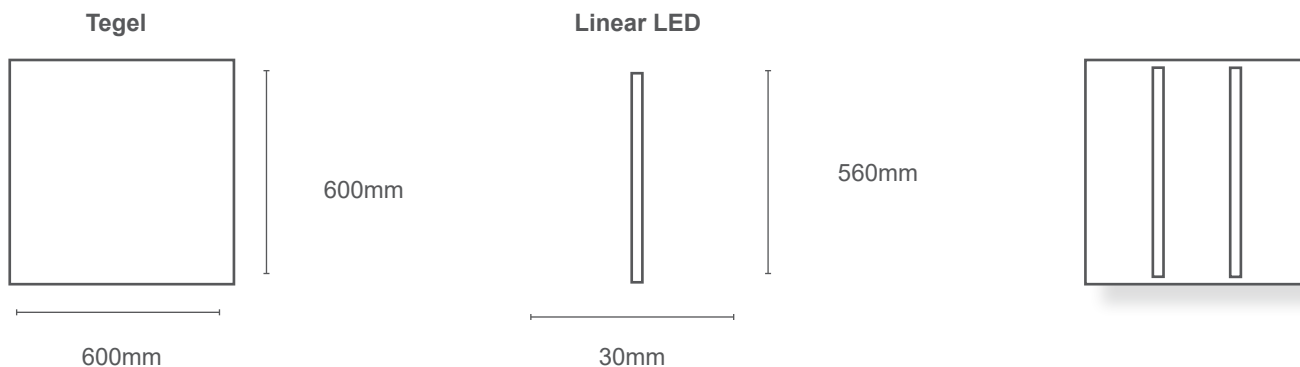

Specificaties

Driver

220-240V
0/50-60 Hz
Current ripple: <6%
50000h bi Tc=75°
Externe driver
Overload en temperatuur bescherming
Geschikt voor noodverlichting
Uitgerust met 3-polige Wieland connector
Optioneel: DALI

LED

P(W)	23,2W
Lm/W	186lm/W
Avg lifetime	50000h bij Tc =55° L80B50
Kelvin	3000K & 4000K
SDCM	<3 (Standard Deviate Colour Matching)
CRI	>80
UGR	<19

Optioneel:

Halogeenvrije 3-polige kabels (5-polig bij dimbaar) inclusief T-connector voor een vlotte doorlusing tussen de armaturen.

Tekeningen

Linear 2 LED 2 x 30x560 23,2W

Certifiëring

Recht op wijziging!
Nardo bvba (Stoal) tracht haar producten steeds te verbeteren en houdt zich daarom het recht wijzigingen aan te brengen aan de producten en de specificaties zonder voorafgaande mededeling (25/06/2009). Copyright © All rights reserved.

Stoal | www.stoal.be
T +32 (0)50 977 577 | Mail: info@stoal.be