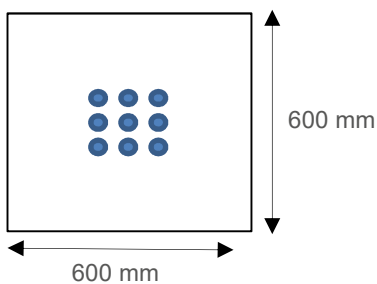

Specificaties

Driver

220-240 V
0/50-60 Hz
Current ripple: <6%
50000h by Tc = 75°
Externe driver
Uitgerust met 3-polige Wieland connector
Optioneel: DALI

LED

P (W)	24W
Lm/W	106lm/W
Avg lifetime	50000h bij Tc=65°
	L80B50
Kelvin	3000K en 4000K
SDCM	<3 (Standard Deviate Colour Matching)
CRI	>80
UGR	<19

Optioneel

Halogeenvrije 3-polige kabels (5-polig bij dimbaar) inclusief T-connector voor een vlotte doorlissing tussen de armaturen.

Tekeningen

Nano 9 LED

Mini-LED

Certificering